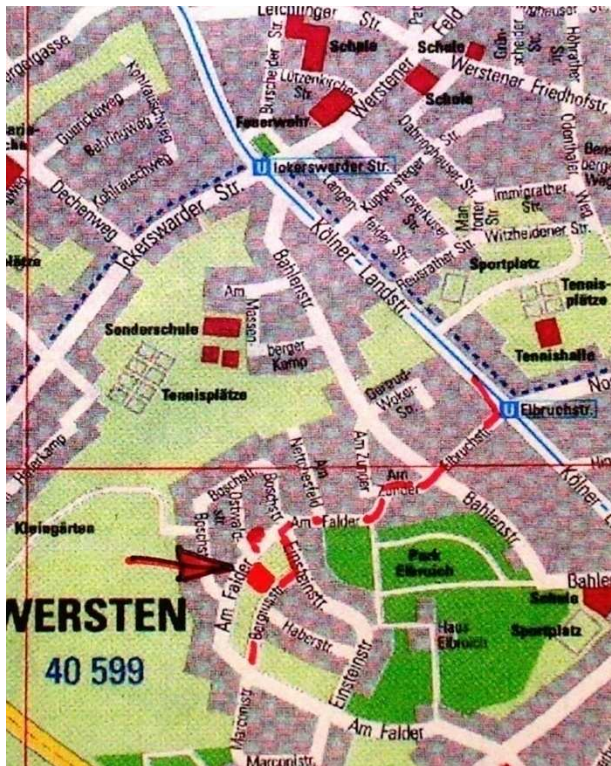

Öffnungszeiten der Ausstellung:

Montags 10⁰⁰ bis 16⁰⁰ Uhr

Dienstags 10⁰⁰ bis 13⁰⁰ Uhr

Donnerstags 12⁰⁰ bis 14⁰⁰ Uhr

(sofern keine Kurse stattfinden)

Tel.: 0211 – 759 83 91

So finden Sie uns:

**Farbeimer
und Gipskopf**

laden ein zur

Ausstellung

*Leben mit der
Kunst*

**09. November bis
04. Dezember 2009**

**in die Geschäftsstelle der GdHP
Dr. Konrad Henkel Wohnanlage**

**Bergiusstraße 3
40589 Düsseldorf**